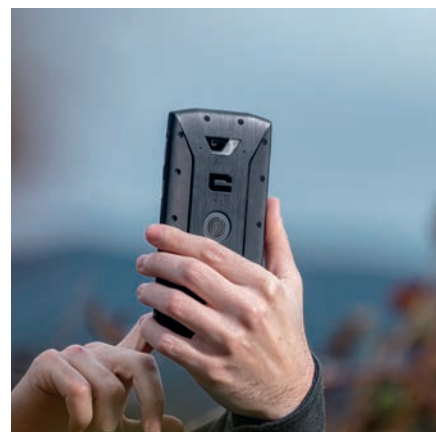

Son format ultra-compact ne fait pas de compromis sur la résistance. Le **CORE-M4** n'a pas hésité à plonger dans l'eau chlorée ou salée pour obtenir sa certification IP68 et a remporté haut la main les 13 tests de la norme militaire.

Là où d'autres téléphones abandonneraient, le **CORE-M4** endure et résiste. Même son packaging a été étudié pour limiter l'utilisation de matériaux superflus. Pour affronter l'environnement, il faut d'abord le respecter.

NOMADE

L'EXTÉRIEUR, C'EST CHEZ LUI

C'est sur le terrain que le **CORE-M4** dévoile tout son potentiel. Son écran reste tactile même les doigts mouillés ou avec des gants, atout non négligeable pour les activités professionnelles ou les loisirs extrêmes en milieu difficile. Son objectif embarqué offre des photos de qualité 12 MP. Il est adapté à tous les travailleurs en extérieur ayant besoin de passer des appels de qualité grâce à son jeu complet de bandes compatibles avec les opérateurs majeurs en

Europe. Sa connexion Wifi 5 GHz permet également un gain de productivité pour tous les professionnels.

Le **CORE-M4** sait bien s'équiper. Il peut être connecté aux accessoires Crosscall **X-LINK***. Parfait pour le combiner à un **X-POWER**, afin de ne jamais tomber en panne de batterie, ou au brassard de sport **X-ARMAND**, si on veut garder les mains libres.